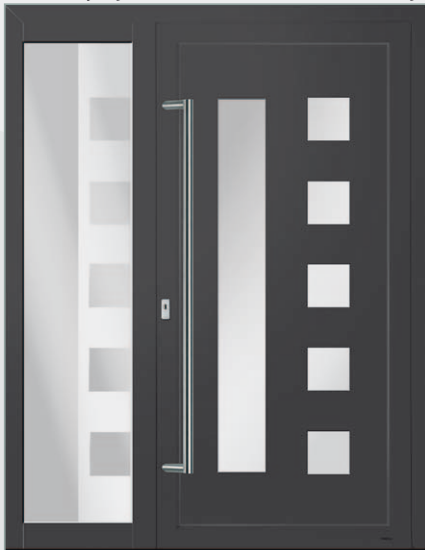

Modellnr.: TS-91005-G

Modellnr.: TH-11005-G