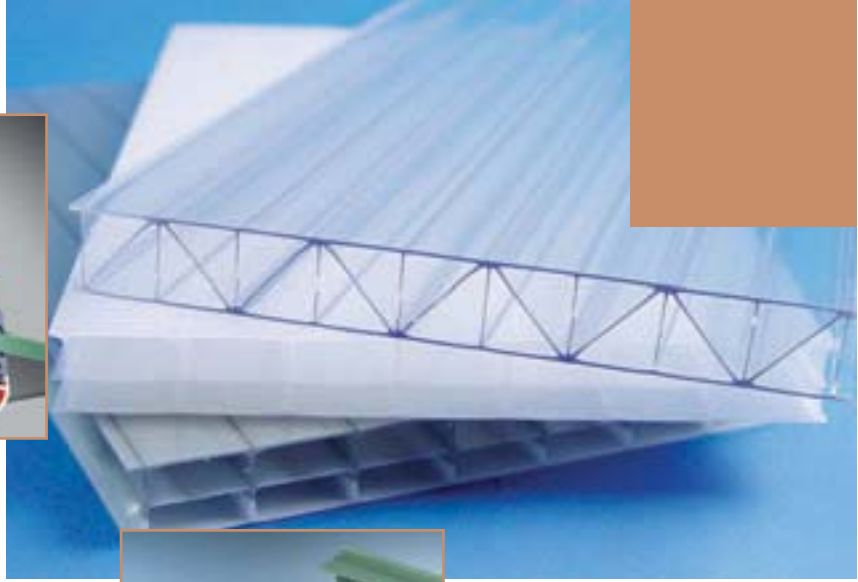

Optional ist für die Dacheindeckung auch Verbundsicherheitsglas (VSG) erhältlich

Tectola AS

DACHEINDECKUNGEN

Als Dacheindeckungen stehen Polycarbonatplatten in drei verschiedenen Ausführungen zur Auswahl:

- reflektierend für Sonnenschutz
- opak für Sichtschutz
- klar
- alternativ 10 mm VSG klar und opak