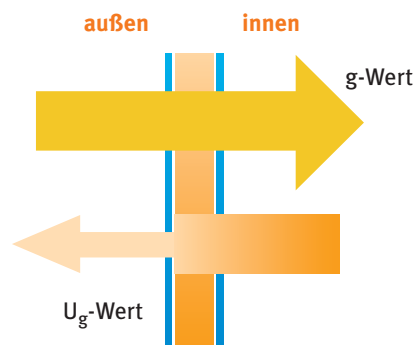

WÄRMESCHUTZ

Bei den Energiesparwerten von Fenstern unterscheidet man zwei Werte: Der U-Wert definiert den Verlust an Wärmeenergie von innen nach außen. Das heißt, je kleiner der U_w-Wert, desto besser ist die Wärmedämmeigenschaft des Fensters. Der g-Wert sagt aus, wie viel Energie durch das Sonnenlicht nach innen gelangt. In Kombination mit den entsprechenden Weru-Wärmeschutzgläsern erreicht das Gesamtfenster einen U_w-Wert zwischen 0,76 W/(m²K) und 1,3 W/(m²K). Zum Vergleich: Normale Fenster mit herkömmlichem Isolierglas haben einen U_w-Wert zwischen 2,5 und 2,8 W/(m²K). Optional kann der U_w-Wert durch den Einsatz einer thermisch getrennten Stahllarmierung oder einem optimierten Glasrandverbund noch weiter gesenkt werden.

! IHRE EINSPAR-FORMEL:
Sie sparen 1,2 Liter Heizöl je m² Fensterfläche bei Senkung des U-Wertes um 0,1 W/(m²K).

Weru-Wärmeschutzgläser lassen viel Sonnenenergie herein (hoher g-Wert), aber nur wenig Wärmeenergie entweichen (niedriger U_g-Wert).

SO WÄHLEN SIE DAS RICHTIGE WÄRMESCHUTZGLAS:

Verglasung	Glas-aufbau	Glas-abstand-halter	ψ_g längen-bezogener Wärme-durchgangs-koeffizient Abstand-halter	U_g-Wert der Verglasung (DIN EN 673)	g-Wert der Verglasung (DIN EN 410)	U_w-Wert (DIN EN ISO 10077) * bei U_f = 1,3** (DIN 12412-2)	U_w-Wert (DIN EN ISO 10077) * bei U_f = 1,1*** (DIN 12412-2)
Weru-ExtraTherm	4/16A/4	Edelstahl	0,05	1,1 W/(m²K)	60 %	1,30 W/(m²K)	1,23 W/(m²K)
Weru-NovaTherm Phon	6/10K/4	Edelstahl	0,05	0,9 W/(m²K)	49 %	1,16 W/(m²K)	1,10 W/(m²K)
Weru-KlimaTherm	4/12A/4/12A/4	Edelstahl	0,05	0,7 W/(m²K)	47 %	1,03 W/(m²K)	0,96 W/(m²K)
Weru-PlusTherm	4/10K/4/10K/4	Edelstahl	0,05	0,6 W/(m²K)	47 %	0,96 W/(m²K)	0,84 W/(m²K)
Weru-MegaTherm	4/12K/4/12K/4	Edelstahl	0,05	0,5 W/(m²K)	47 %	0,89 W/(m²K)	0,83 W/(m²K)
Weru-GigaTherm	4/12K/4/12K/4	Edelstahl	0,05	0,4 W/(m²K)	37 %	0,83 W/(m²K)	0,76 W/(m²K)

* Der U_w-Wert ist bezogen auf das Normmaß 1,23 x 1,48m. ** Profil mit herkömmlicher Stahllarmierung (U_f = 1,3 W/(m²K) gemäß DIN 12412-2). *** Profil mit thermisch getrennter Stahllarmierung (U_f = 1,1 W/(m²K) gemäß DIN 12412-2)